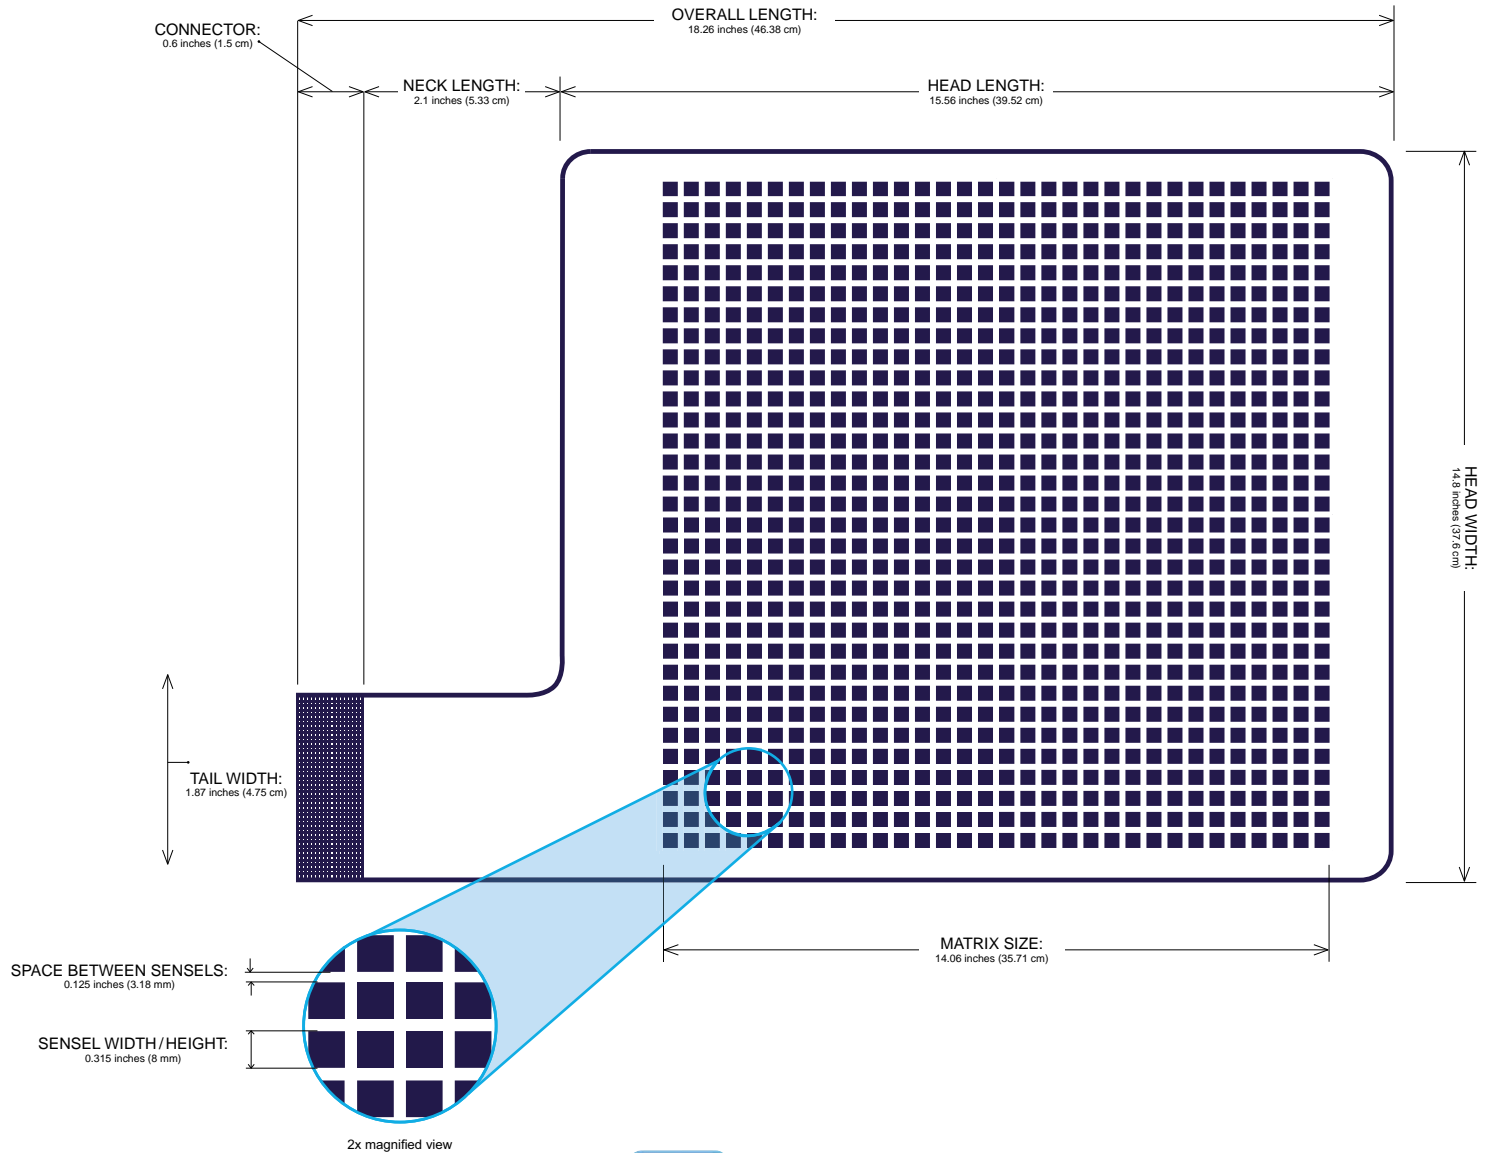

# 11" x 11" SENSOR

Matrix: 32 x 32 (1024 cells)

**TIEDEMANN**

**Tiedemann Instruments GmbH & Co. KG**  
Zur Maximilianshöhe 6  
82467 Garmisch-Partenkirchen, Germany  
Tel.: 08821-3068  
Fax: 08821-3922  
[www.tiedemann-instruments.de](http://www.tiedemann-instruments.de)

# 14" x 14" SENSOR

Matrix: 32 x 32 (1024 cells)

**TIEDEMANN**

**Tiedemann Instruments GmbH & Co. KG**  
Zur Maximilianshöhe 6  
82467 Garmisch-Partenkirchen, Germany  
Tel.: 08821-3068  
Fax: 08821-3922  
[www.tiedemann-instruments.de](http://www.tiedemann-instruments.de)