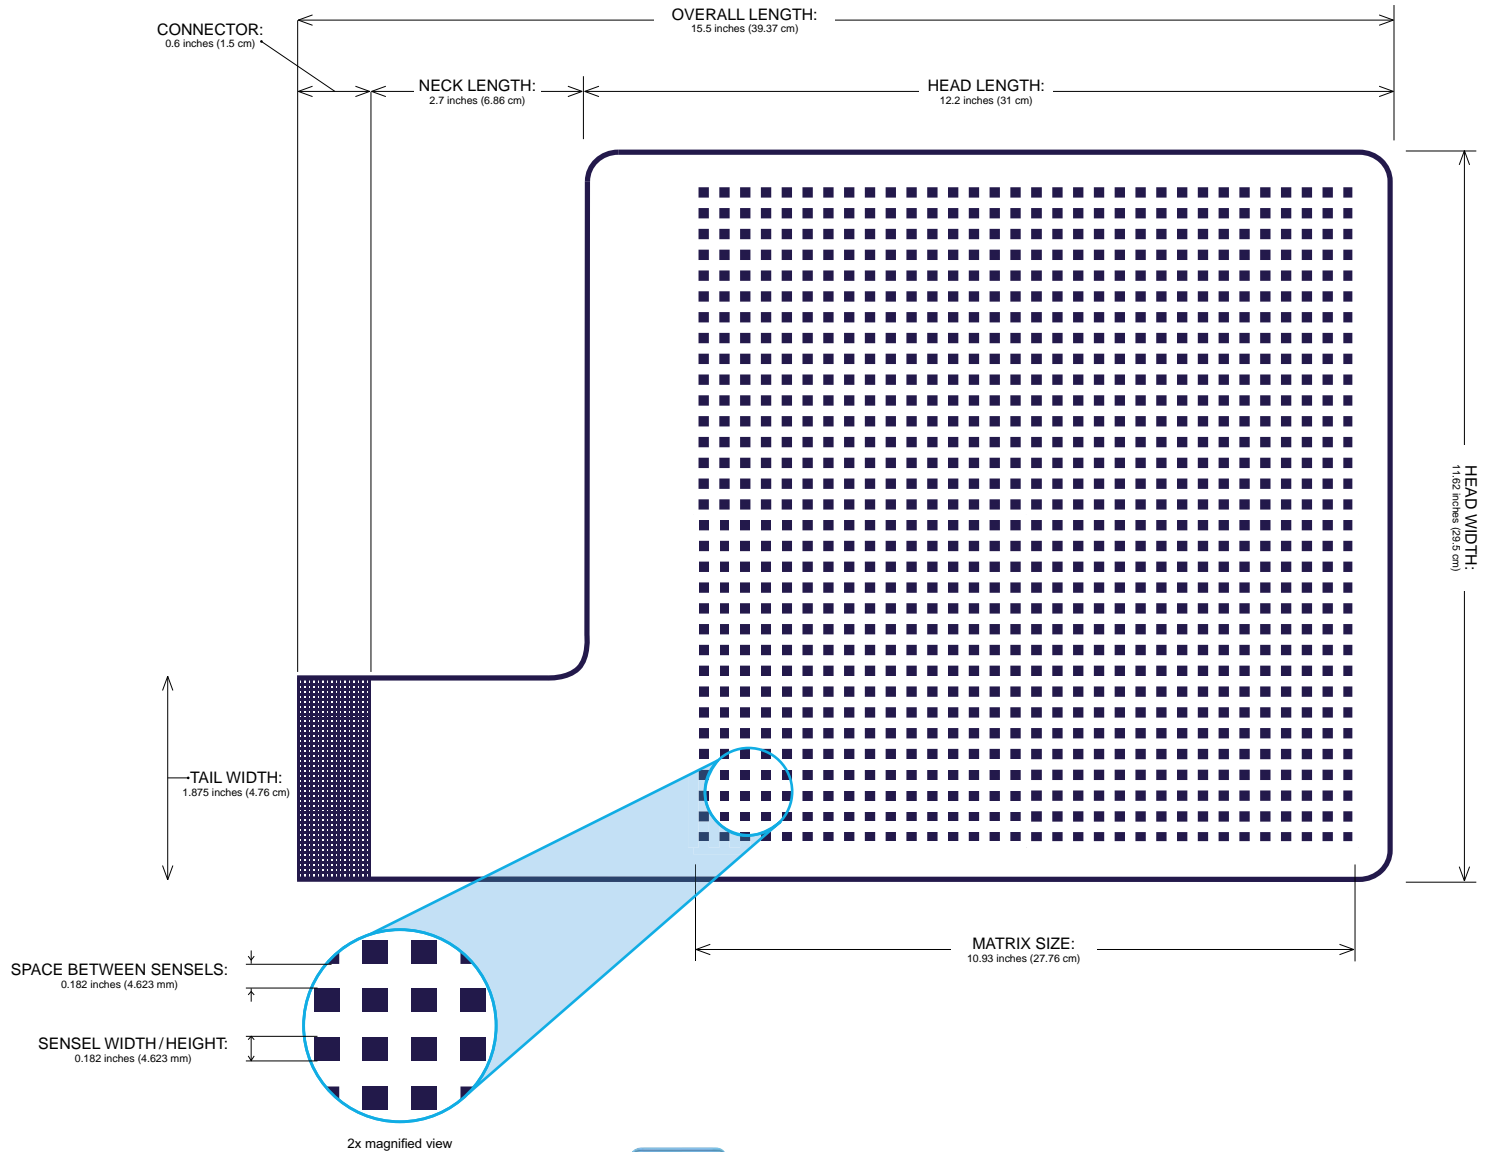

11" x 11" SENSOR

Matrix: 32 x 32 (1024 cells)

TIEDEMANN

Tiedemann Instruments GmbH & Co. KG
Zur Maximilianshöhe 6
82467 Garmisch-Partenkirchen, Germany
Tel.: 08821-3068
Fax: 08821-3922
www.tiedemann-instruments.de