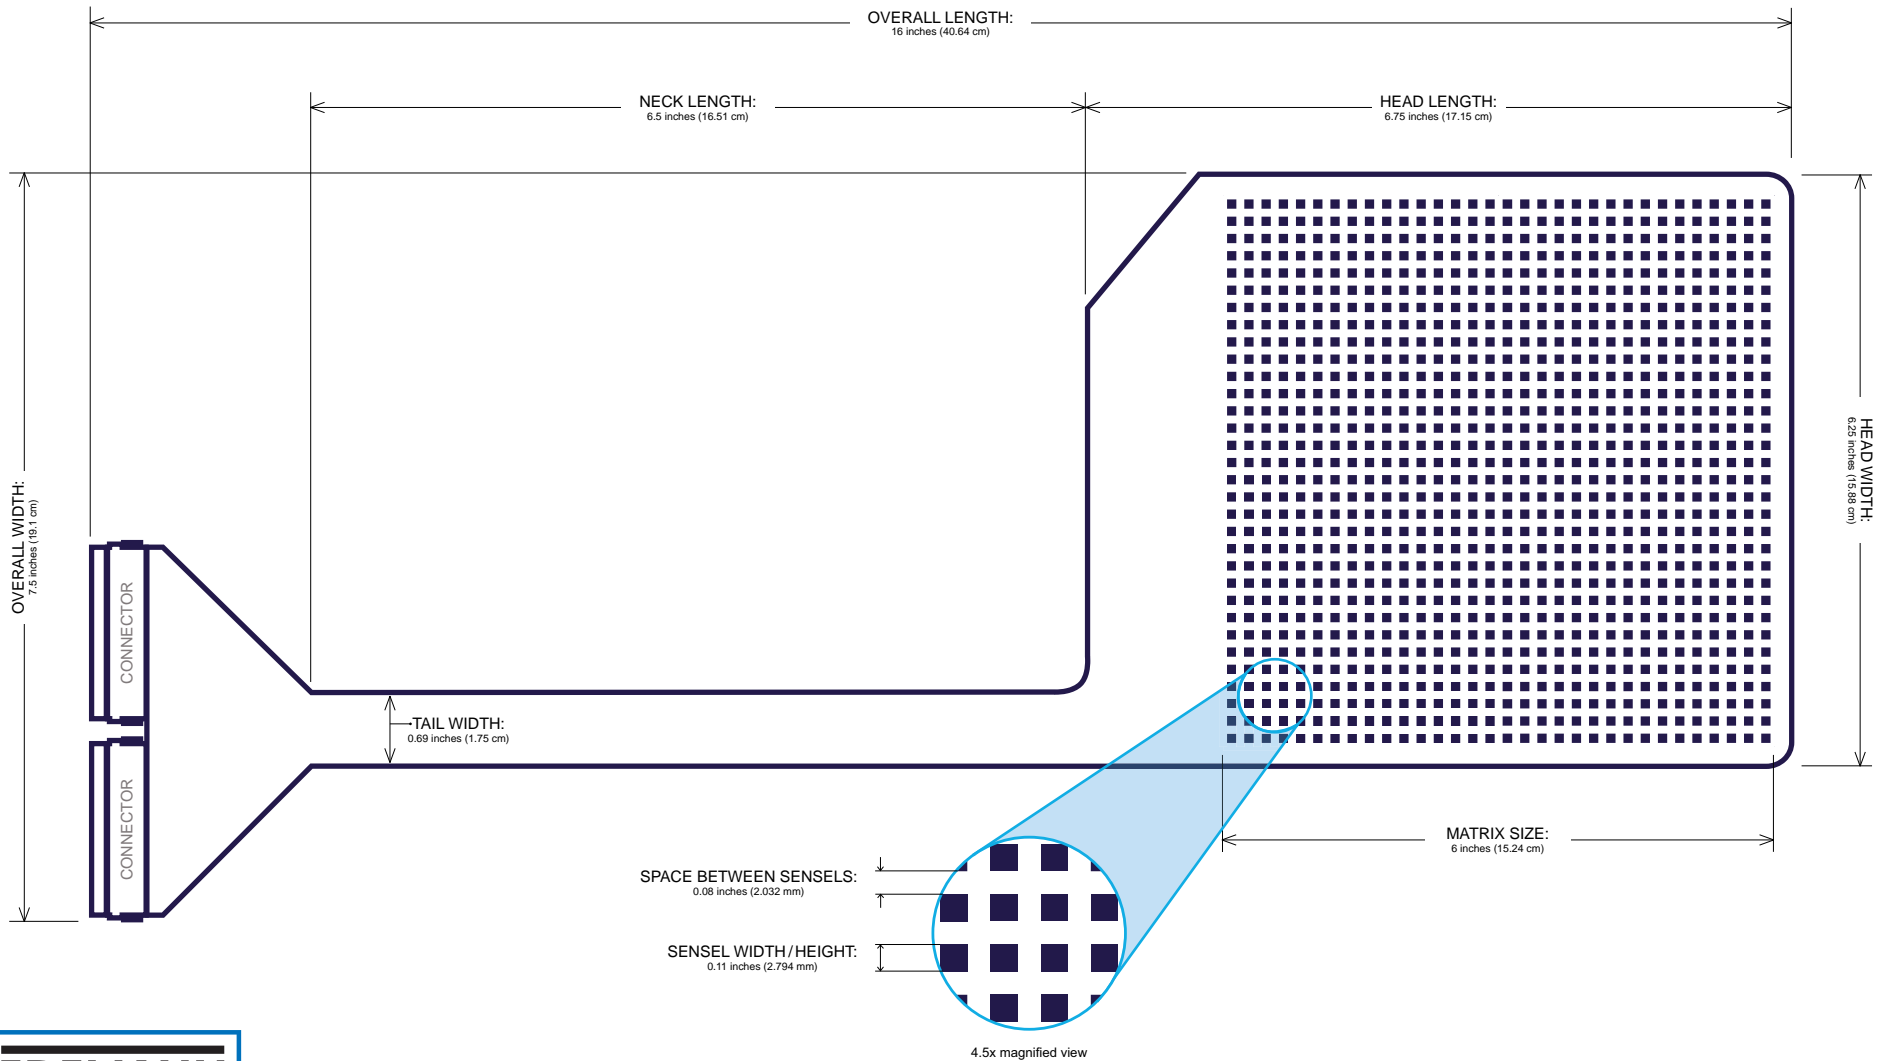

6" x 6" SENSOR

Matrix: 32 x 32 (1024 cells)

TIEDEMANN

Tiedemann Instruments GmbH & Co. KG
Zur Maximilianshöhe 6
82467 Garmisch-Partenkirchen, Germany
Tel.: 08821-3068
Fax: 08821-3922
www.tiedemann-instruments.de