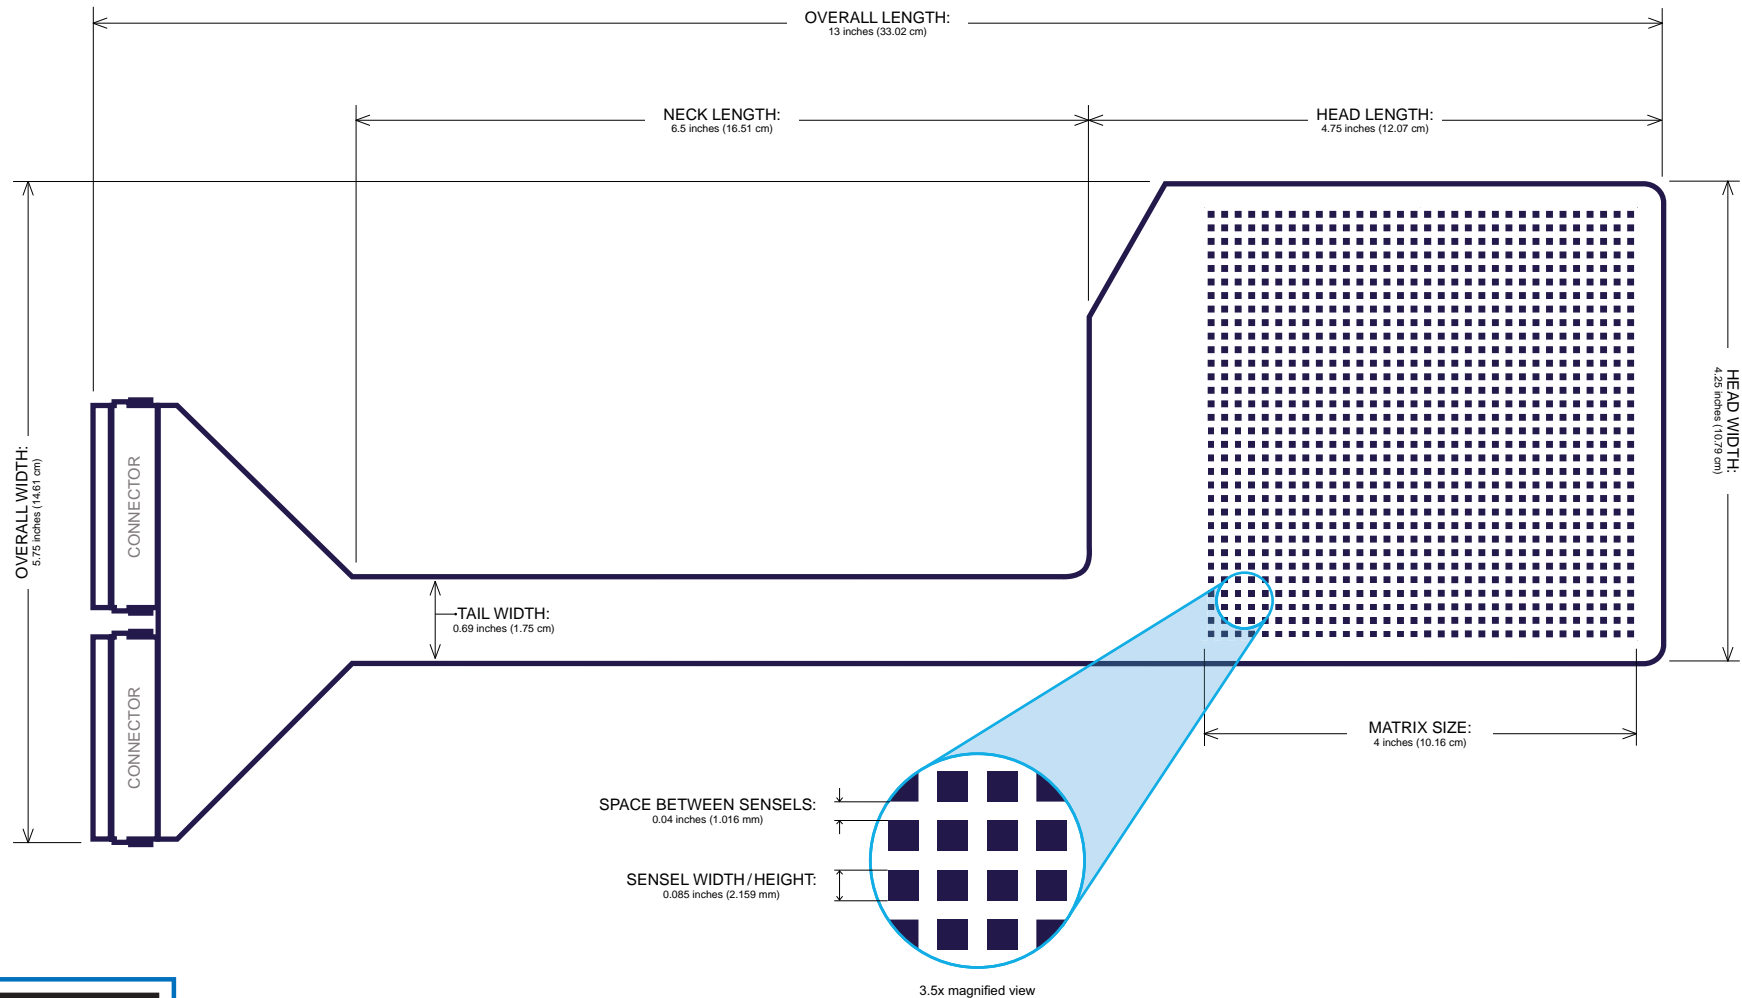

4" x 4" SENSOR

Matrix: 32 x 32 (1024 cells)

TIEDEMANN

Tiedemann Instruments GmbH & Co. KG
Zur Maximilianshöhe 6
82467 Garmisch-Partenkirchen, Germany
Tel.: 08821-3068
Fax: 08821-3922
www.tiedemann-instruments.de