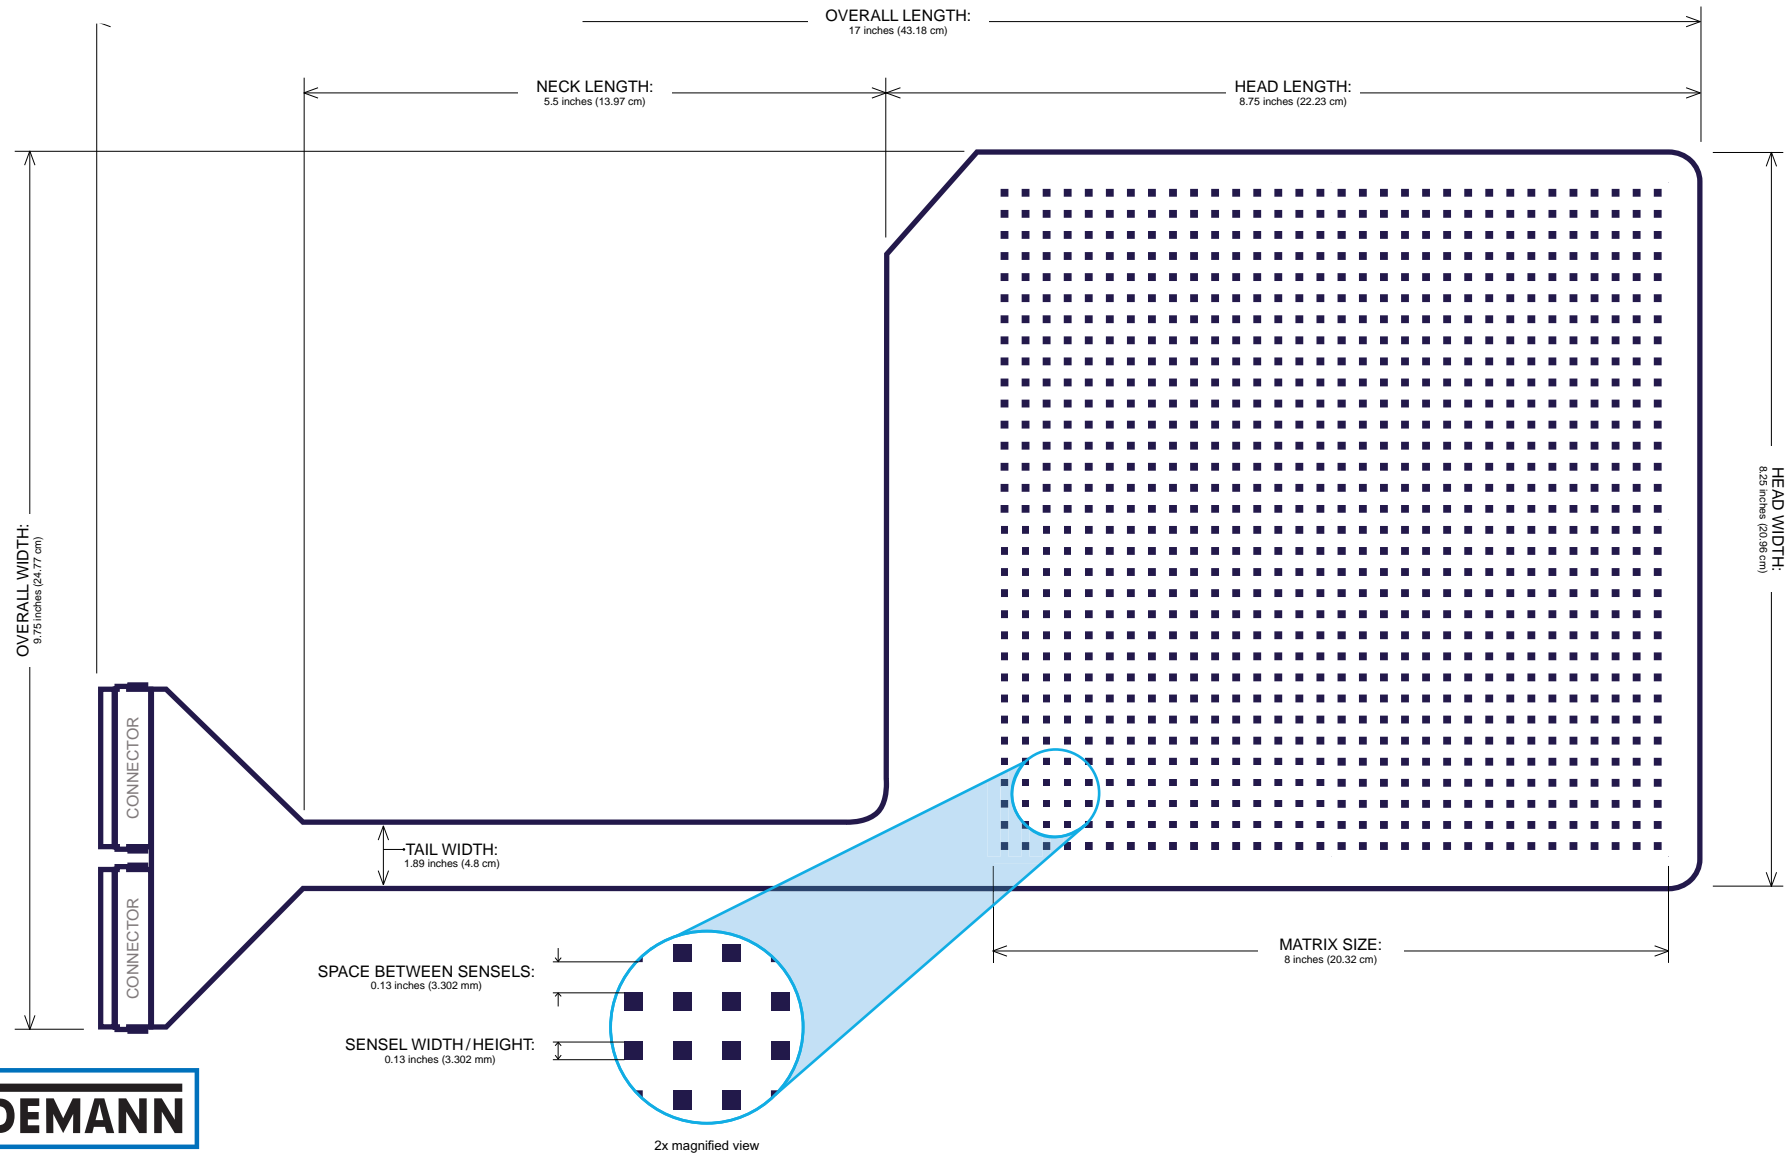

8" x 8" SENSOR

Matrix: 32 x 32 (1024 cells)

TIEDEMANN

Tiedemann Instruments GmbH & Co. KG
Zur Maximilianshöhe 6
82467 Garmisch-Partenkirchen, Germany
Tel.: 08821-3068
Fax: 08821-3922
www.tiedemann-instruments.de