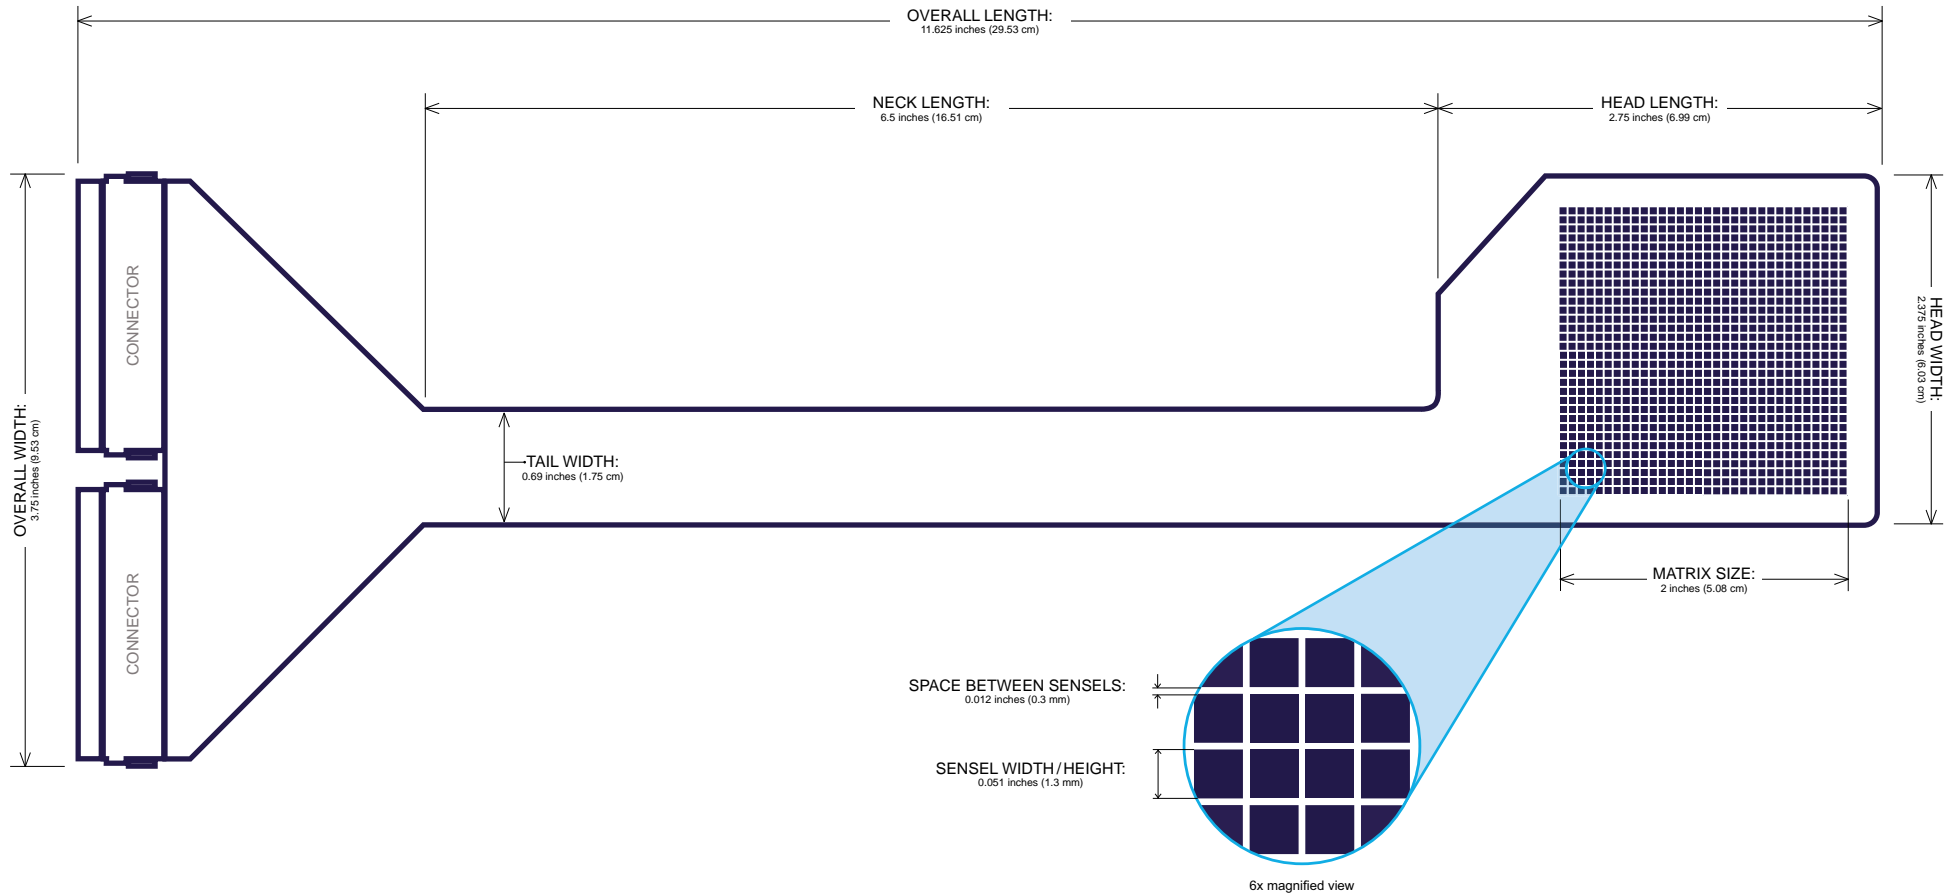

2" x 2" SENSOR

Matrix: 32 x 32 (1024 cells)

TIEDEMANN

Tiedemann Instruments GmbH & Co. KG
Zur Maximilianshöhe 6
82467 Garmisch-Partenkirchen, Germany
Tel.: 08821-3068
Fax: 08821-3922
www.tiedemann-instruments.de